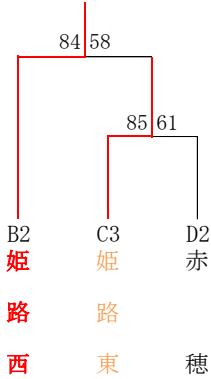

平成30年度 全国高校選手権大会県予選西播地区2次予選

男子ブロックトーナメント  
《Wブロック》

《Xブロック》

《Yブロック》

《Zブロック》

男子敗者復活戦

男子 ウィンターカップ県予選出場校が以下の通り決定しました。  
H30年度 夏季西播大会より、  
**東洋大姫路、姫路工、飾磨工、姫路飾西、佐用**  
2次予選より、  
**龍野、姫路西、福崎、太子、姫路南**

以上、9校

女子ブロックトーナメント  
《Wブロック》

《Xブロック》

《Yブロック》

《Zブロック》

女子 ウィンターカップ県予選出場校が以下の通り決定しました。  
H30年度 夏季西播大会より、  
**日ノ本学園、太子、香寺、播磨、姫路南**  
2次予選より、  
**相生、姫路、龍野、琴丘**

以上、9校