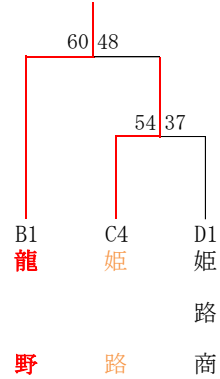

平成30年度 全国高校選手権大会県予選西播地区2次予選

男子ブロックトーナメント  
《Wブロック》

《Xブロック》

《Yブロック》

《Zブロック》

男子敗者復活戦

男子 ウィンターカップ県予選出場校が以下の通り決定しました。  
H30年度 夏季西播大会より、  
**東洋大姫路、姫路工、飾磨工、姫路飾西、佐用**  
2次予選より、  
**龍野、姫路西、福崎、太子、姫路南**

以上、9校

女子ブロックトーナメント  
《Wブロック》

《Xブロック》

《Yブロック》

《Zブロック》

女子 ウィンターカップ県予選出場校が以下の通り決定しました。  
H30年度 夏季西播大会より、  
**日ノ本学園、太子、香寺、播磨、姫路南**  
2次予選より、  
**相生、姫路、龍野、琴丘**

以上、9校