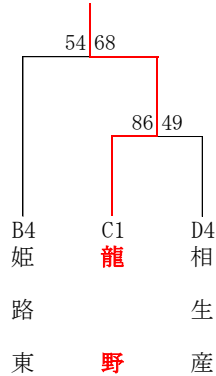

平成30年度 全国高校選手権大会県予選西播地区2次予選

男子ブロックトーナメント  
《Wブロック》

《Xブロック》

《Yブロック》

《Zブロック》

男子敗者復活戦

男子 ウィンターカップ県予選出場校が以下の通り決定しました。  
H30年度 夏季西播大会より、  
**東洋大姫路、姫路工、飾磨工、姫路飾西、佐用**  
2次予選より、  
**龍野、姫路西、福崎、太子、姫路南**

以上、9校

女子ブロックトーナメント  
《Wブロック》

《Xブロック》

《Yブロック》

《Zブロック》

女子 ウィンターカップ県予選出場校が以下の通り決定しました。  
H30年度 夏季西播大会より、  
**日ノ本学園、太子、香寺、播磨、姫路南**  
2次予選より、  
**相生、姫路、龍野、琴丘**

以上、9校