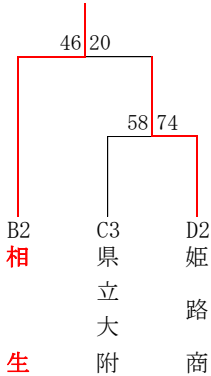

平成30年度 全国高校選手権大会県予選西播地区2次予選

男子ブロックトーナメント  
《Wブロック》

《Xブロック》

《Yブロック》

《Zブロック》

男子敗者復活戦

男子 ウィンターカップ県予選出場校が以下の通り決定しました。  
H30年度 夏季西播大会より、  
**東洋大姫路、姫路工、飾磨工、姫路飾西、佐用**  
2次予選より、  
**龍野、姫路西、福崎、太子、姫路南**

以上、9校

女子ブロックトーナメント  
《Wブロック》

《Xブロック》

《Yブロック》

《Zブロック》

女子 ウィンターカップ県予選出場校が以下の通り決定しました。  
H30年度 夏季西播大会より、  
**日ノ本学園、太子、香寺、播磨、姫路南**  
2次予選より、  
**相生、姫路、龍野、琴丘**

以上、9校