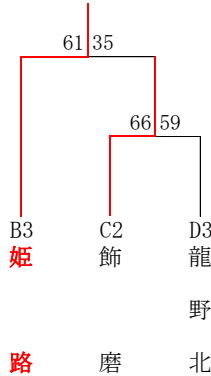

平成30年度 全国高校選手権大会県予選西播地区2次予選

男子ブロックトーナメント  
《Wブロック》

《Xブロック》

《Yブロック》

《Zブロック》

男子敗者復活戦

男子 ウィンターカップ県予選出場校が以下の通り決定しました。  
H30年度 夏季西播大会より、  
**東洋大姫路、姫路工、飾磨工、姫路飾西、佐用**  
2次予選より、  
**龍野、姫路西、福崎、太子、姫路南**

以上、9校

女子ブロックトーナメント  
《Wブロック》

《Xブロック》

《Yブロック》

《Zブロック》

女子 ウィンターカップ県予選出場校が以下の通り決定しました。  
H30年度 夏季西播大会より、  
**日ノ本学園、太子、香寺、播磨、姫路南**  
2次予選より、  
**相生、姫路、龍野、琴丘**

以上、9校