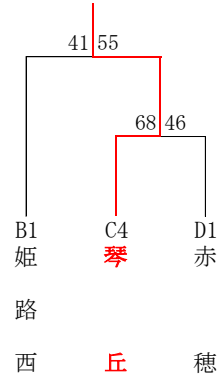

平成30年度 全国高校選手権大会県予選西播地区2次予選

男子ブロックトーナメント  
《Wブロック》

《Xブロック》

《Yブロック》

《Zブロック》

男子敗者復活戦

男子 ウィンターカップ県予選出場校が以下の通り決定しました。  
H30年度 夏季西播大会より、  
**東洋大姫路、姫路工、飾磨工、姫路飾西、佐用**  
2次予選より、  
**龍野、姫路西、福崎、太子、姫路南**

以上、9校

女子ブロックトーナメント  
《Wブロック》

《Xブロック》

《Yブロック》

《Zブロック》

女子 ウィンターカップ県予選出場校が以下の通り決定しました。  
H30年度 夏季西播大会より、  
**日ノ本学園、太子、香寺、播磨、姫路南**  
2次予選より、  
**相生、姫路、龍野、琴丘**

以上、9校