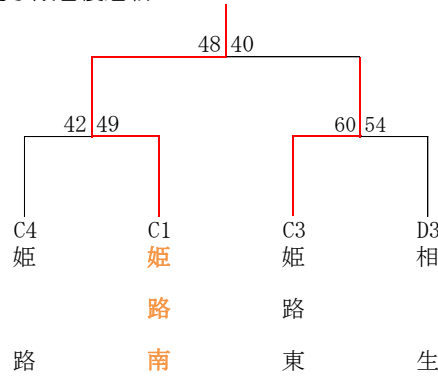

平成30年度 全国高校選手権大会県予選西播地区2次予選

男子ブロックトーナメント  
《Wブロック》

《Xブロック》

《Yブロック》

《Zブロック》

男子敗者復活戦

男子 ウィンターカップ県予選出場校が以下の通り決定しました。  
H30年度 夏季西播大会より、  
**東洋大姫路、姫路工、飾磨工、姫路飾西、佐用**  
2次予選より、  
**龍野、姫路西、福崎、太子、姫路南**

以上、9校

女子ブロックトーナメント  
《Wブロック》

《Xブロック》

《Yブロック》

《Zブロック》

女子 ウィンターカップ県予選出場校が以下の通り決定しました。  
H30年度 夏季西播大会より、  
**日ノ本学園、太子、香寺、播磨、姫路南**  
2次予選より、  
**相生、姫路、龍野、琴丘**

以上、9校