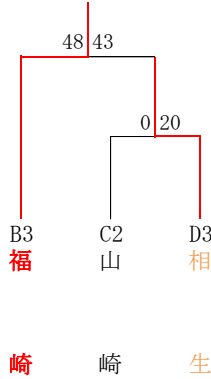

平成30年度 全国高校選手権大会県予選西播地区2次予選

男子ブロックトーナメント  
《Wブロック》

《Xブロック》

《Yブロック》

《Zブロック》

男子敗者復活戦

男子 ウィンターカップ県予選出場校が以下の通り決定しました。  
H30年度 夏季西播大会より、  
**東洋大姫路、姫路工、飾磨工、姫路飾西、佐用**  
2次予選より、  
**龍野、姫路西、福崎、太子、姫路南**

以上、9校

女子ブロックトーナメント  
《Wブロック》

《Xブロック》

《Yブロック》

《Zブロック》

女子 ウィンターカップ県予選出場校が以下の通り決定しました。  
H30年度 夏季西播大会より、  
**日ノ本学園、太子、香寺、播磨、姫路南**  
2次予選より、  
**相生、姫路、龍野、琴丘**

以上、9校