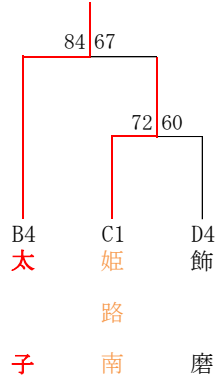

平成30年度 全国高校選手権大会県予選西播地区2次予選

男子ブロックトーナメント  
《Wブロック》

《Xブロック》

《Yブロック》

《Zブロック》

男子敗者復活戦

男子 ウィンターカップ県予選出場校が以下の通り決定しました。  
H30年度 夏季西播大会より、  
**東洋大姫路、姫路工、飾磨工、姫路飾西、佐用**  
2次予選より、  
**龍野、姫路西、福崎、太子、姫路南**

以上、9校

女子ブロックトーナメント  
《Wブロック》

《Xブロック》

《Yブロック》

《Zブロック》

女子 ウィンターカップ県予選出場校が以下の通り決定しました。  
H30年度 夏季西播大会より、  
**日ノ本学園、太子、香寺、播磨、姫路南**  
2次予選より、  
**相生、姫路、龍野、琴丘**

以上、9校