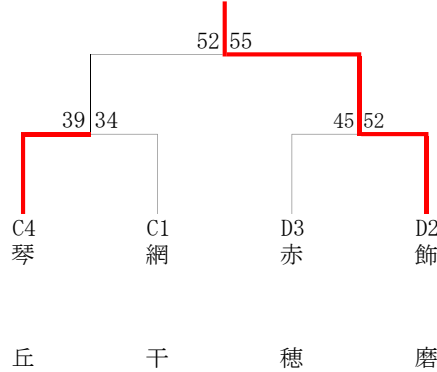

第74回 兵庫県高等学校新人バスケットボール選抜優勝大会 西播地区2次予選

男子ブロックトーナメント
《Wブロック》

《Xブロック》

《Yブロック》

《Zブロック》

男子敗者復活戦

男子 県新人戦出場校が以下の通り決定しました。

- R3年度 後期西播総体より、
東洋大姫路、相生産業、姫路工業、姫路南、姫路飾西
- 2次予選より、
飾磨工業、姫路東、龍野北、龍野、飾磨

以上 10校

女子ブロックトーナメント
《Wブロック》

《Xブロック》

《Yブロック》

《Zブロック》

女子 県新人戦出場校が以下の通り決定しました。

- R3年度 後期西播総体より、
日ノ本学園、姫路南、姫路、太子、相生
- 2次予選より、
琴丘、姫路別所、網干、姫路東

以上 9校