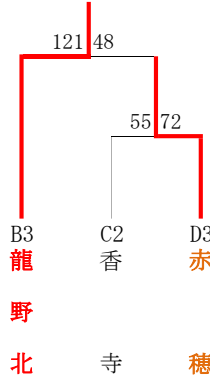

第74回 兵庫県高等学校新人バスケットボール選抜優勝大会 西播地区2次予選

男子ブロックトーナメント
《Wブロック》

《Xブロック》

《Yブロック》

《Zブロック》

男子敗者復活戦

男子 県新人戦出場校が以下の通り決定しました。

- R3年度 後期西播総体より、
東洋大姫路、相生産業、姫路工業、姫路南、姫路飾西
- 2次予選より、
飾磨工業、姫路東、龍野北、龍野、飾磨

以上 10校

女子ブロックトーナメント
《Wブロック》

《Xブロック》

《Yブロック》

《Zブロック》

女子 県新人戦出場校が以下の通り決定しました。

- R3年度 後期西播総体より、
日ノ本学園、姫路南、姫路、太子、相生
- 2次予選より、
琴丘、姫路別所、網干、姫路東

以上 9校