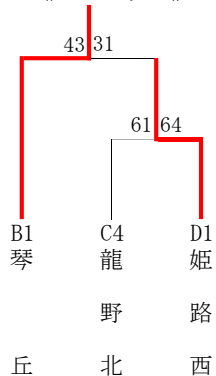

第74回 兵庫県高等学校新人バスケットボール選抜優勝大会 西播地区2次予選

男子ブロックトーナメント
《Wブロック》

《Xブロック》

《Yブロック》

《Zブロック》

男子敗者復活戦

男子 県新人戦出場校が以下の通り決定しました。

- R3年度 後期西播総体より、
東洋大姫路、相生産業、姫路工業、姫路南、姫路飾西
- 2次予選より、
飾磨工業、姫路東、龍野北、龍野、飾磨

以上 10校

女子ブロックトーナメント
《Wブロック》

《Xブロック》

《Yブロック》

《Zブロック》

女子 県新人戦出場校が以下の通り決定しました。

- R3年度 後期西播総体より、
日ノ本学園、姫路南、姫路、太子、相生
- 2次予選より、
琴丘、姫路別所、網干、姫路東

以上 9校