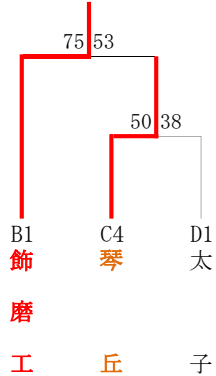

第74回 兵庫県高等学校新人バスケットボール選抜優勝大会 西播地区2次予選

男子ブロックトーナメント
《Wブロック》

《Xブロック》

《Yブロック》

《Zブロック》

男子敗者復活戦

男子 県新人戦出場校が以下の通り決定しました。

- R3年度 後期西播総体より、
東洋大姫路、相生産業、姫路工業、姫路南、姫路飾西
- 2次予選より、
飾磨工業、姫路東、龍野北、龍野、飾磨

以上 10校

女子ブロックトーナメント
《Wブロック》

《Xブロック》

《Yブロック》

《Zブロック》

女子 県新人戦出場校が以下の通り決定しました。

- R3年度 後期西播総体より、
日ノ本学園、姫路南、姫路、太子、相生
- 2次予選より、
琴丘、姫路別所、網干、姫路東

以上 9校