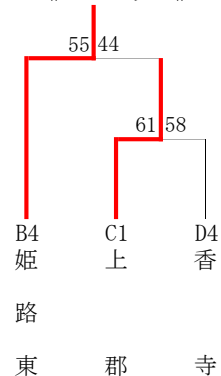

第74回 兵庫県高等学校新人バスケットボール選抜優勝大会 西播地区2次予選

男子ブロックトーナメント
《Wブロック》

《Xブロック》

《Yブロック》

《Zブロック》

男子敗者復活戦

男子 県新人戦出場校が以下の通り決定しました。

- R3年度 後期西播総体より、
東洋大姫路、相生産業、姫路工業、姫路南、姫路飾西
- 2次予選より、
飾磨工業、姫路東、龍野北、龍野、飾磨

以上 10校

女子ブロックトーナメント
《Wブロック》

《Xブロック》

《Yブロック》

《Zブロック》

女子 県新人戦出場校が以下の通り決定しました。

- R3年度 後期西播総体より、
日ノ本学園、姫路南、姫路、太子、相生
- 2次予選より、
琴丘、姫路別所、網干、姫路東

以上 9校