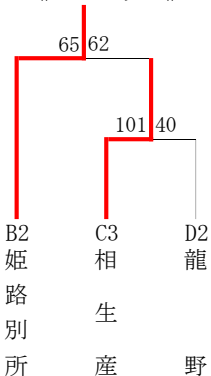

第74回 兵庫県高等学校新人バスケットボール選抜優勝大会 西播地区2次予選

男子ブロックトーナメント
《Wブロック》

《Xブロック》

《Yブロック》

《Zブロック》

男子敗者復活戦

男子 県新人戦出場校が以下の通り決定しました。

- R3年度 後期西播総体より、
東洋大姫路、相生産業、姫路工業、姫路南、姫路飾西
- 2次予選より、
飾磨工業、姫路東、龍野北、龍野、飾磨

以上 10校

女子ブロックトーナメント
《Wブロック》

《Xブロック》

《Yブロック》

《Zブロック》

女子 県新人戦出場校が以下の通り決定しました。

- R3年度 後期西播総体より、
日ノ本学園、姫路南、姫路、太子、相生
- 2次予選より、
琴丘、姫路別所、網干、姫路東

以上 9校