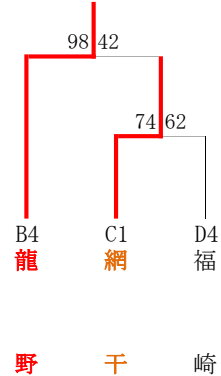

第74回 兵庫県高等学校新人バスケットボール選抜優勝大会 西播地区2次予選

男子ブロックトーナメント
《Wブロック》

《Xブロック》

《Yブロック》

《Zブロック》

男子敗者復活戦

男子 県新人戦出場校が以下の通り決定しました。

- R3年度 後期西播総体より、
東洋大姫路、相生産業、姫路工業、姫路南、姫路飾西
- 2次予選より、
飾磨工業、姫路東、龍野北、龍野、飾磨

以上 10校

女子ブロックトーナメント
《Wブロック》

《Xブロック》

《Yブロック》

《Zブロック》

女子 県新人戦出場校が以下の通り決定しました。

- R3年度 後期西播総体より、
日ノ本学園、姫路南、姫路、太子、相生
- 2次予選より、
琴丘、姫路別所、網干、姫路東

以上 9校