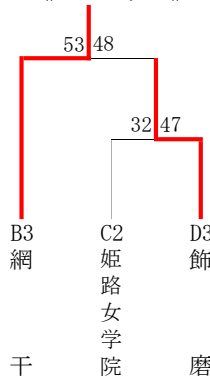

第74回 兵庫県高等学校新人バスケットボール選抜優勝大会 西播地区2次予選

男子ブロックトーナメント
《Wブロック》

《Xブロック》

《Yブロック》

《Zブロック》

男子敗者復活戦

男子 県新人戦出場校が以下の通り決定しました。

- R3年度 後期西播総体より、
東洋大姫路、相生産業、姫路工業、姫路南、姫路飾西
- 2次予選より、
飾磨工業、姫路東、龍野北、龍野、飾磨

以上 10校

女子ブロックトーナメント
《Wブロック》

《Xブロック》

《Yブロック》

《Zブロック》

女子 県新人戦出場校が以下の通り決定しました。

- R3年度 後期西播総体より、
日ノ本学園、姫路南、姫路、太子、相生
- 2次予選より、
琴丘、姫路別所、網干、姫路東

以上 9校