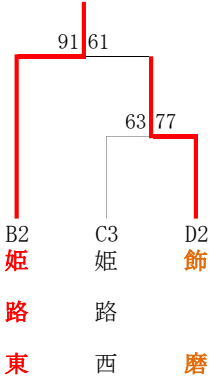

第74回 兵庫県高等学校新人バスケットボール選抜優勝大会 西播地区2次予選

男子ブロックトーナメント
《Wブロック》

《Xブロック》

《Yブロック》

《Zブロック》

男子敗者復活戦

男子 県新人戦出場校が以下の通り決定しました。

- R3年度 後期西播総体より、
東洋大姫路、相生産業、姫路工業、姫路南、姫路飾西
- 2次予選より、
飾磨工業、姫路東、龍野北、龍野、飾磨

以上 10校

女子ブロックトーナメント
《Wブロック》

《Xブロック》

《Yブロック》

《Zブロック》

女子 県新人戦出場校が以下の通り決定しました。

- R3年度 後期西播総体より、
日ノ本学園、姫路南、姫路、太子、相生
- 2次予選より、
琴丘、姫路別所、網干、姫路東

以上 9校