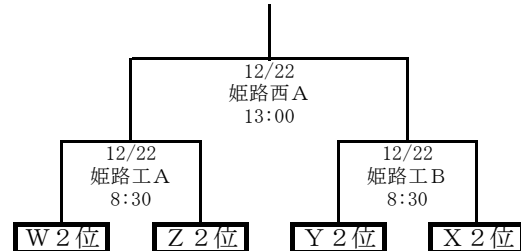

第72回兵庫県高等学校新人バスケットボール選抜優勝大会 西播地区2次予選

会場割当表

男子ブロックトーナメント

男子敗者復活戦

女子ブロックトーナメント

12月21日(土) 相生産業高校

時間	ブロック	Aコート	ブロック	Bコート
8:30	W男	淳心 - 佐用	Z男	姫路南 - 香寺
10:00	X男	太子 - 赤穂	Y男	相生産 - 上郡
12:00	W男	龍野 - 淳心	Z男	県立大附 - 姫路南
13:30	X男	姫路東 - 太子	Y男	福崎 - 相生産

12月22日(日) 姫路工業高校

時間	ブロック	Aコート	ブロック	Bコート
8:30	敗復	W 2位 - Z 2位	敗復	Y 2位 - X 2位

12月22日(日) 姫路西高校

時間	ブロック	Aコート
8:30	W女	飾磨 - 姫路西
10:00	X女	姫路商 - 赤穂
11:30	W女	姫路 - 飾磨
13:00	敗復	代表決定戦
14:30	X女	太子 - 姫路商

12月22日(日) 姫路東高校

時間	ブロック	Aコート
8:30	Y女	姫路東 - 姫路別所
10:00	Z女	相生 - 県立大附
11:30	Y女	播磨 - 姫路東
13:00	Z女	上郡 - 相生

※大会注意事項

- 各チームとも顧問なき場合は試合を行うことはできない。
- ユニフォームは白・濃色2着用とし、審判割当表の前記チ
- ユニフォームの番号は0、00および1~99までとし、そのう
その他、顧問、コーチ1名、アシスタントコーチ1名、マ
(但し、校長・教頭はその限りではない)
- 各コートの第1試合のオフィシャルは第2試合のチームが
(白色チーム前半、濃色チーム後半。2試合目以降は敗者
- その他の注意事項は後期西播大会の大会注意事項に準じて