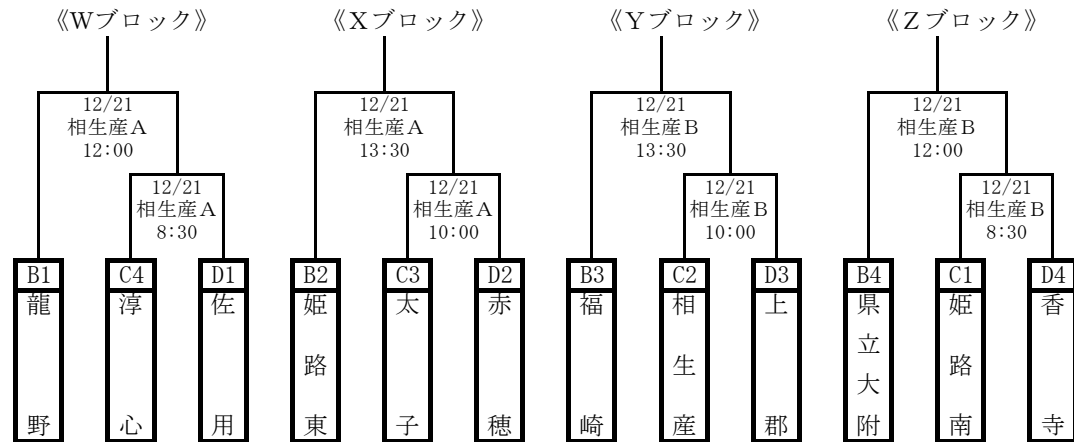

第72回兵庫県高等学校新人バスケットボール選抜優勝大会 西播地区2次予選

会場割当表

男子ブロックトーナメント

男子敗者復活戦

女子ブロックトーナメント

12月21日(土) 相生産業高校

時間	ブロック	Aコート	ブロック	Bコート
8:30	W男	淳心 - 佐用	Z男	姫路南 - 香寺
10:00	X男	太子 - 赤穂	Y男	相生産 - 上郡
12:00	W男	龍野 - 淳心	Z男	県立大附 - 姫路南
13:30	X男	姫路東 - 太子	Y男	福崎 - 相生産

12月22日(日) 姫路工業高校

時間	ブロック	Aコート	ブロック	Bコート
8:30	敗復	W 2位 - Z 2位	敗復	Y 2位 - X 2位

12月22日(日) 姫路西高校

時間	ブロック	Aコート
8:30	W女	飾磨 - 姫路西
10:00	X女	姫路商 - 赤穂
11:30	W女	姫路 - 飾磨
13:00	敗復	代表決定戦
14:30	X女	太子 - 姫路商

12月22日(日) 姫路東高校

時間	ブロック	Aコート
8:30	Y女	姫路東 - 姫路別所
10:00	Z女	相生 - 県立大附
11:30	Y女	播磨 - 姫路東
13:00	Z女	上郡 - 相生

※大会注意事項

- 各チームとも顧問なき場合は試合を行うことはできない。
- ユニフォームは白・濃色2着用とし、審判割当表の前記チ
- ユニフォームの番号は0、00および1~99までとし、そのう
その他、顧問、コーチ1名、アシスタントコーチ1名、マ
(但し、校長・教頭はその限りではない)
- 各コートの第1試合のオフィシャルは第2試合のチームが
(白色チーム前半、濃色チーム後半。2試合目以降は敗者
- その他の注意事項は後期西播大会の大会注意事項に準じて