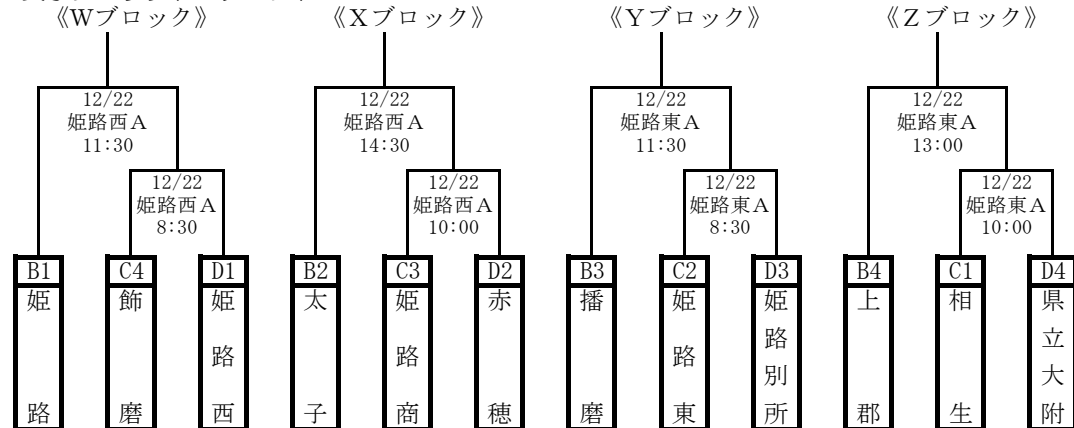

第72回兵庫県高等学校新人バスケットボール選抜優勝大会 西播地区2次予選

会場割当表

男子ブロックトーナメント

男子敗者復活戦

女子ブロックトーナメント

12月21日(土) 相生産業高校

時間	ブロック	Aコート	ブロック	Bコート
8:30	W男	淳心 - 佐用	Z男	姫路南 - 香寺
10:00	X男	太子 - 赤穂	Y男	相生産 - 上郡
12:00	W男	龍野 - 淳心	Z男	県立大附 - 姫路南
13:30	X男	姫路東 - 太子	Y男	福崎 - 相生産

12月22日(日) 姫路工業高校

時間	ブロック	Aコート	ブロック	Bコート
8:30	敗復	W 2位 - Z 2位	敗復	Y 2位 - X 2位

12月22日(日) 姫路西高校

時間	ブロック	Aコート
8:30	W女	飾磨 - 姫路西
10:00	X女	姫路商 - 赤穂
11:30	W女	姫路 - 飾磨
13:00	敗復	代表決定戦
14:30	X女	太子 - 姫路商

12月22日(日) 姫路東高校

時間	ブロック	Aコート
8:30	Y女	姫路東 - 姫路別所
10:00	Z女	相生 - 県立大附
11:30	Y女	播磨 - 姫路東
13:00	Z女	上郡 - 相生

※大会注意事項

- 各チームとも顧問なき場合は試合を行うことはできない。
- ユニフォームは白・濃色2着用とし、審判割当表の前記チ
- ユニフォームの番号は0、00および1~99までとし、そのう
その他、顧問、コーチ1名、アシスタントコーチ1名、マ
(但し、校長・教頭はその限りではない)
- 各コートの第1試合のオフィシャルは第2試合のチームが
(白色チーム前半、濃色チーム後半。2試合目以降は敗者
- その他の注意事項は後期西播大会の大会注意事項に準じて